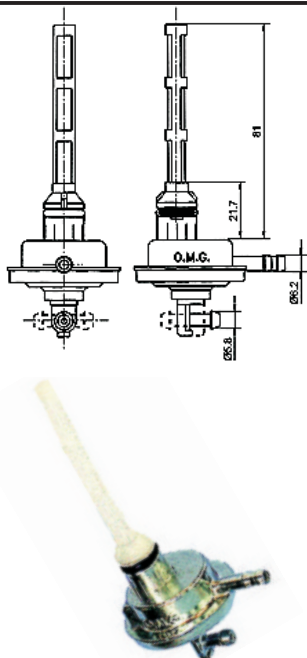

Scooter-Benzinhahnen O.M.G. Robinet-Scooter O.M.G.

98

ART.-Nr.	<u>Benzinhahnen/Robinet</u>	VP, CH-Fr.
98.3301	Aprilia: Gulliver/LC, SR50/LC 94-96, Rally50 96, sonic/GP H20, Aprilia: Sr50www, SR50Stealth Benelli: 491 GT, Sport racing Beta: Ark/LC Gilera: Easy moving, Stalker DD/DT, Strom, Typhoon 50/125 Italjet: Torpedo 50/125 Kimco: CX50/Super, DJX, DJY, DJW, Heroism50, K12, KB Malaguti: Crosser, F12/LC, F15, Yesterday MBK: Ovetto, Nitro Peugeot: E430, Trkker, Xfight, Buxy RS, Squab, Zenith LM Piaggio: NRG/MC2, NTT, Quartz, Sfera FL/125, Zip/Fast/FR/125 Piaggio: ET2 50, ET4 125 Yamaha: Neos, Aerox	15.80

ART.-Nr.	<u>Benzinhahnen/Robinet</u>	VP, CH-Fr.
98.3302	Peugeot: Elisio 125/150	20.50

☎ 062/391'30'41

98-83

Fax 062/391'26'89

Scooter-Schlösser + Benzinschlauch Cadena + Tuyau à benzine-Scooter

98

ART.-Nr.	Mofa-Bügelschloss/Cadena en U motorcycle	VP, CH-Fr.
	Buffo	
52.77.1	Schwarz/noir, Abus Nr./No., 1405B/70	27.00

ART.-Nr.	Kabel-Schloss/Cadena à câble	VP, CH-Fr.
	Buffo, Roller/Scouter	
52.200	Schwarz/noir, flexibel, Ø 16 mm x 110 cm	41.00

ART.-Nr.	Bremsscheibenschloss/Cadena sur disque fr.	VP, CH-Fr.
52.300	A Buffo, Roller/Scouter, C=37 mm, ØD=5 mm, gelb/jaune	35.60
25.350	B Buffo, Roller/Scouter, C=63 mm, ØD=10 mm, rot/rouge	47.00

ART.-Nr.	Benzinschlauch/Tuyau à benzine	VP, CH-Fr.
	Rolle/Rouleaux à 10 m	
77.52	Ø 5/8 mm, transparent	24.60
77.55	Ø 6/9 mm, transparent	29.80

Finden Sie in der Artikelgruppe 73
voire dans la groupe d'article 73