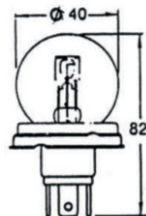

ART.-Nr.	Bremsscheibenschloss/Cadena sur disque fr.	VP, CH-Fr.
52.300	A Buffo, Roller/Scouter, C=37 mm, ØD=5 mm, gelb/jaune	35.60
25.350	B Buffo, Roller/Scouter, C=63 mm, ØD=10 mm, rot/rouge	47.00

ART.-Nr.	Benzinschlauch/Tuyau à benzine	VP, CH-Fr.
	Rolle/Rouleaux à 10 m	
77.52	Ø 5/8 mm, transparent	24.60
77.55	Ø 6/9 mm, transparent	29.80

Finden Sie in der Artikelgruppe 73
voire dans la groupe d'article 73