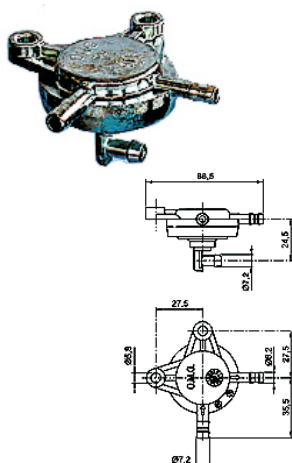

Scooter-Benzinhahnen O.M.G. Robinet-Scooter O.M.G.

98

ART.-Nr.	<u>Benzinhahnen/Robinet</u>	VP, CH-Fr.
98.3301	Aprilia: Gulliver/LC, SR50/LC 94-96, Rally50 96, sonic/GP H20, Aprilia: Sr50www, SR50Stealth Benelli: 491 GT, Sport racing Beta: Ark/LC Gilera: Easy moving, Stalker DD/DT, Strom, Typhoon 50/125 Italjet: Torpedo 50/125 Kimco: CX50/Super, DJX, DJY, DJW, Heroism50, K12, KB Malaguti: Crosser, F12/LC, F15, Yesterday MBK: Ovetto, Nitro Peugeot: E430, Trkker, Xfight, Buxy RS, Squab, Zenith LM Piaggio: NRG/MC2, NTT, Quartz, Sfera FL/125, Zip/Fast/FR/125 Piaggio: ET2 50, ET4 125 Yamaha: Neos, Aerox	15.80

ART.-Nr.	<u>Benzinhahnen/Robinet</u>	VP, CH-Fr.
98.3302	Peugeot: Elisio 125/150	20.50

☎ 062/391'30'41

98-83

Fax 062/391'26'89

Scooter-Schlösser + Benzinschlauch Cadena + Tuyau à benzine-Scooter

98

ART.-Nr.	Mofa-Bügelschloss/Cadena en U motorcycle	VP, CH-Fr.
	Buffo	
52.77.1	Schwarz/noir, Abus Nr./No., 1405B/70	27.00

ART.-Nr.	Kabel-Schloss/Cadena à câble	VP, CH-Fr.
	Buffo, Roller/Scouter	
52.200	Schwarz/noir, flexibel, Ø 16 mm x 110 cm	41.00

ART.-Nr.	Bremsscheibenschloss/Cadena sur disque fr.	VP, CH-Fr.
52.300	A Buffo, Roller/Scouter, C=37 mm, ØD=5 mm, gelb/jaune	35.60
25.350	B Buffo, Roller/Scouter, C=63 mm, ØD=10 mm, rot/rouge	47.00

ART.-Nr.	Benzinschlauch/Tuyau à benzine	VP, CH-Fr.
	Rolle/Rouleaux à 10 m	
77.52	Ø 5/8 mm, transparent	24.60
77.55	Ø 6/9 mm, transparent	29.80

Finden Sie in der Artikelgruppe 73
voire dans la groupe d'article 73