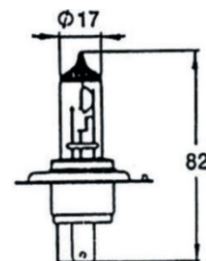

ART.-Nr.	Kabel-Schloss/Cadena à câble	VP, CH-Fr.
	Buffo, Roller/Scouter	
52.200	Schwarz/noir, flexibel, Ø 16 mm x 110 cm	41.00

ART.-Nr.	Bremsscheibenschloss/Cadena sur disque fr.	VP, CH-Fr.
52.300	A Buffo, Roller/Scouter, C=37 mm, ØD=5 mm, gelb/jaune	35.60
25.350	B Buffo, Roller/Scouter, C=63 mm, ØD=10 mm, rot/rouge	47.00

ART.-Nr.	Benzinschlauch/Tuyau à benzine	VP, CH-Fr.
	Rolle/Rouleaux à 10 m	
77.52	Ø 5/8 mm, transparent	24.60
77.55	Ø 6/9 mm, transparent	29.80

Finden Sie in der Artikelgruppe 73
voire dans la groupe d'article 73