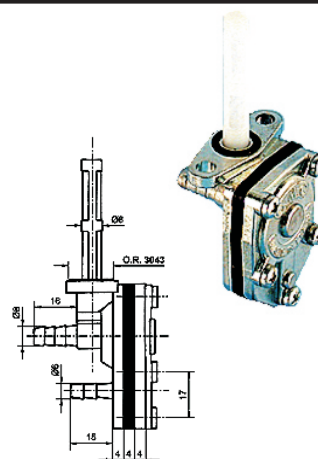

Scooter-Benzinhahnen O.M.G. Robinet-Scooter O.M.G.

98

ART.-Nr.	<u>Benzinhahnen/Robinet</u>	VP, CH-Fr.
98.3301	Aprilia: Gulliver/LC, SR50/LC 94-96, Rally50 96, sonic/GP H20, Aprilia: Sr50www, SR50Stealth Benelli: 491 GT, Sport racing Beta: Ark/LC Gilera: Easy moving, Stalker DD/DT, Strom, Typhoon 50/125 Italjet: Torpedo 50/125 Kimco: CX50/Super, DJX, DJY, DJW, Heroism50, K12, KB Malaguti: Crosser, F12/LC, F15, Yesterday MBK: Ovetto, Nitro Peugeot: E430, Trkker, Xfight, Buxy RS, Squab, Zenith LM Piaggio: NRG/MC2, NTT, Quartz, Sfera FL/125, Zip/Fast/FR/125 Piaggio: ET2 50, ET4 125 Yamaha: Neos, Aerox	15.80

ART.-Nr.	<u>Benzinhahnen/Robinet</u>	VP, CH-Fr.
98.3302	Peugeot: Elisio 125/150	20.50

☎ 062/391'30'41

98-83

Fax 062/391'26'89

Scooter-Schlösser + Benzinschlauch Cadena + Tuyau à benzine-Scooter

98

ART.-Nr.	Mofa-Bügelschloss/Cadena en U motorcycle	VP, CH-Fr.
	Buffo	
52.77.1	Schwarz/noir, Abus Nr./No., 1405B/70	27.00

ART.-Nr.	Kabel-Schloss/Cadena à câble	VP, CH-Fr.
	Buffo, Roller/Scouter	
52.200	Schwarz/noir, flexibel, Ø 16 mm x 110 cm	41.00

ART.-Nr.	Bremsscheibenschloss/Cadena sur disque fr.	VP, CH-Fr.
52.300	A Buffo, Roller/Scouter, C=37 mm, ØD=5 mm, gelb/jaune	35.60
25.350	B Buffo, Roller/Scouter, C=63 mm, ØD=10 mm, rot/rouge	47.00

ART.-Nr.	Benzinschlauch/Tuyau à benzine	VP, CH-Fr.
	Rolle/Rouleaux à 10 m	
77.52	Ø 5/8 mm, transparent	24.60
77.55	Ø 6/9 mm, transparent	29.80

Finden Sie in der Artikelgruppe 73
voire dans la groupe d'article 73